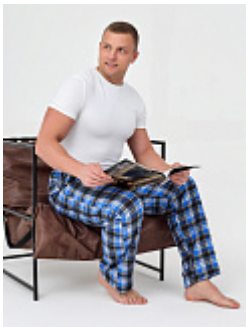

Брюки мужские м33гб

Состав:
100% хлопок
Ткань:
фланель
Размер:
54,56
Цена:
595 руб.