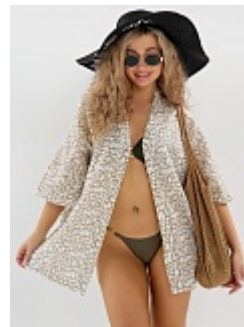

Туника женская м28 леопард

Состав:
100% хлопок
Ткань:
муслин
Размер:
42,44,46,48,50,52,54,56
Цена:
1310 руб.