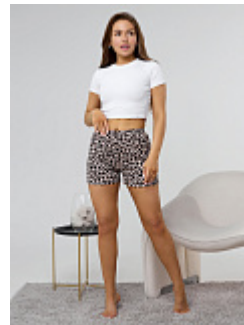

Бриджи женские м16 перец

Состав:
100% хлопок
Ткань:
кулирка
Размер:
44,46
Цена:
410 руб.

Брюки женские м25чб

Состав:
100% хлопок
Ткань:
фланель
Размер:
44
Цена:
570 руб.

Бриджи женские м21дж

Состав:
100% хлопок
Ткань:
кулирка
Размер:
44,46,48,50,52,54,56,58,60,62
Цена:
550 руб.